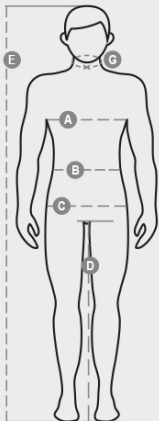

PACIFIC R. 2.0

001149-0343

Giubbotto da uomo, zip da 8mm in contrasto, cappuccio sagomato con due cuciture e coulisse, elastico in vita, polsini con elastico e stringi polsi gommati di regolazione, due tasche esterne con zip coperta. Interno: non imbottito, retinato, una tasca con cerniera porta smartphone con predisposizione per cavo, zip al petto e schiena per agevolare stampe e ricami.

COMPOSIZIONE: 100% NYLON

ASPETTO: NYLON TASLAN 228T CON MEMBRANA IN TPU

PESO: 110 GR/MQ

TAGLIE: XS-S-M-L-XL-XXL-3XL-4XL-5XL

IMBALLO: 1/20

HS CODE: 62014010

PRODOTTO IN: CN

COLORI

Casual&Workwear - Tops

International sizes	XXS		XS		S		M		L		XL		XXL		3XL		4XL		5XL		
IT - DE	36	38	40	42	44	46	48	50	52	54	56	58	60	62	64	66	68	70	72	74	
FR - ES	32	34	36	38	40	42	44	46	48	50	52	54	56	58	60	62	64	66	68	70	
UK	29	30	31	33	34	36	38	39	41	42	44	46	47	48	50	52	53	55	56	58	
Collar	(G) - cm	37	37	38	38	39	39	40	40	41	41	42,5	42,5	44	44	45	45	46	46	47	47
	(G) - in	14½	14½	15	15	15½	15½	15¾	15¾	16	16	16¾	16¾	17¼	17¼	17¾	17¾	18	18	18½	18½
Chest	(A) - cm	72	76	80	84	88	92	96	100	104	108	112	116	120	124	128	132	136	140	144	148
	(A) - in	28	30	31	33	34	36	38	39	41	42	44	46	47	48	50	52	53	55	56	58
Waist	(B) - cm	64	68	72	74	76	80	84	88	92	96	100	104	108	112	116	120	124	128	132	136
	(B) - in	25	27	28	29	30	32	33	34	36	38	40	41	43	45	46	48	49	51	52	54
Height	(E) - cm	170/181						175/187						175/189							
	(E) - in	67/71						69/73						69/75							