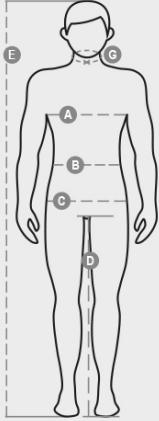

WISE VEST PAD

S00811-0489

WP 8000 mm H₂O, WVT 5000 g/m² 24h. Gilet soft-shell 3 strati, dalla calda imbottitura (160g/m²) da uomo, collo con inserti in pile, chiusura tramite zip SBS con cursore in metallo "semi-auto lock" e tiretto personalizzato. Banda retroriflettente frontale su torace. Due tasche laterali con zip e una tasca al petto chiusa con zip dal dettaglio retroriflettente. Elemento "Life-saving" sul retro, con logotipo interno retroriflettente, chiuso con zip. Due tasche interne, di cui una sagomata con zip sul petto destro ed una porta tablet con chiusura a strappo a sinistra. Fondo regolabile con stopper personalizzati.

COMPOSIZIONE: 78% NYLON + 22% ELASTAN
ASPETTO: SOFT-SHELL
PESO: 320 GR/MQ
TAGLIE: XXS-XS-S-M-L-XL-XXL-3XL-4XL-5XL
IMBALLO: 1/10
HS CODE: 62014010
PRODOTTO IN: CN

COLORI

			
ROSSO/NERO 03015	VERDE MILITARE/NERO 07051	VERDE FORESTA/NERO 07057	BLU NAVY/NERO 08020
			
BLU ROYAL/BLU NAVY 09006	SMOKE/NERO 13010	ANTRACITE/NERO 13044	NERO/NERO 14018

CARATTERISTICHE

ISTRUZIONI DI LAVAGGIO

CERTIFICAZIONI

Casual&Workwear - Tops

International sizes	XXS		XS		S		M		L		XL		XXL		3XL		4XL		5XL		
IT - DE	36	38	40	42	44	46	48	50	52	54	56	58	60	62	64	66	68	70	72	74	
FR - ES	32	34	36	38	40	42	44	46	48	50	52	54	56	58	60	62	64	66	68	70	
UK	29	30	31	33	34	36	38	39	41	42	44	46	47	48	50	52	53	55	56	58	
Collar	(G) - cm	37	37	38	38	39	39	40	40	41	41	42,5	42,5	44	44	45	45	46	46	47	47
	(G) - in	14½	14½	15	15	15½	15½	15¾	15¾	16	16	16¾	16¾	17¼	17¼	17¾	17¾	18	18	18½	18½
Chest	(A) - cm	72	76	80	84	88	92	96	100	104	108	112	116	120	124	128	132	136	140	144	148
	(A) - in	28	30	31	33	34	36	38	39	41	42	44	46	47	48	50	52	53	55	56	58
Waist	(B) - cm	64	68	72	74	76	80	84	88	92	96	100	104	108	112	116	120	124	128	132	136
	(B) - in	25	27	28	29	30	32	33	34	36	38	40	41	43	45	46	48	49	51	52	54
Height	(E) - cm	170/181						175/187						175/189							
	(E) - in	67/71						69/73						69/75							