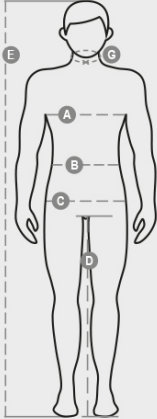

## DERBY

000033-0011

Felpa da uomo, zip intera a contrasto, coperta, in plastica con doppio cursore in metallo. Colletto e vita in rib con righe a contrasto, polsini in costina elasticizzata, piping nel giromanica, due tasche laterali con zip, cuciture rinforzate, lavorazione esterna simil piquet per una maggiore traspirabilità del tessuto.

COMPOSIZIONE: 100% POLIESTERE  
 ASPETTO: DRY-TECH GARZATA  
 PESO: 300 GR/MQ  
 TAGLIE: S-M-L-XL-XXL  
 IMBALLO: 5/20  
 HS CODE: 61103091  
 PRODOTTO IN: CN

## CARATTERISTICHE

Breathable

Regular Fit

MATCH

Man

EASY  
ZIPPERSBS  
ZIPPER

## ISTRUZIONI DI LAVAGGIO

Casual&Workwear - Tops

International sizes	XXS		XS		S		M		L		XL		XXL		3XL		4XL		5XL		
IT - DE	36	38	40	42	44	46	48	50	52	54	56	58	60	62	64	66	68	70	72	74	
FR - ES	32	34	36	38	40	42	44	46	48	50	52	54	56	58	60	62	64	66	68	70	
UK	29	30	31	33	34	36	38	39	41	42	44	46	47	48	50	52	53	55	56	58	
Collar	(G) - cm	37	37	38	38	39	39	40	40	41	41	42,5	42,5	44	44	45	45	46	46	47	47
	(G) - in	14½	14½	15	15	15½	15½	15¾	15¾	16	16	16¾	16¾	17¼	17¼	17¾	17¾	18	18	18½	18½
Chest	(A) - cm	72	76	80	84	88	92	96	100	104	108	112	116	120	124	128	132	136	140	144	148
	(A) - in	28	30	31	33	34	36	38	39	41	42	44	46	47	48	50	52	53	55	56	58
Waist	(B) - cm	64	68	72	74	76	80	84	88	92	96	100	104	108	112	116	120	124	128	132	136
	(B) - in	25	27	28	29	30	32	33	34	36	38	40	41	43	45	46	48	49	51	52	54
Height	(E) - cm	170/181						175/187						175/189							
	(E) - in	67/71						69/73						69/75							